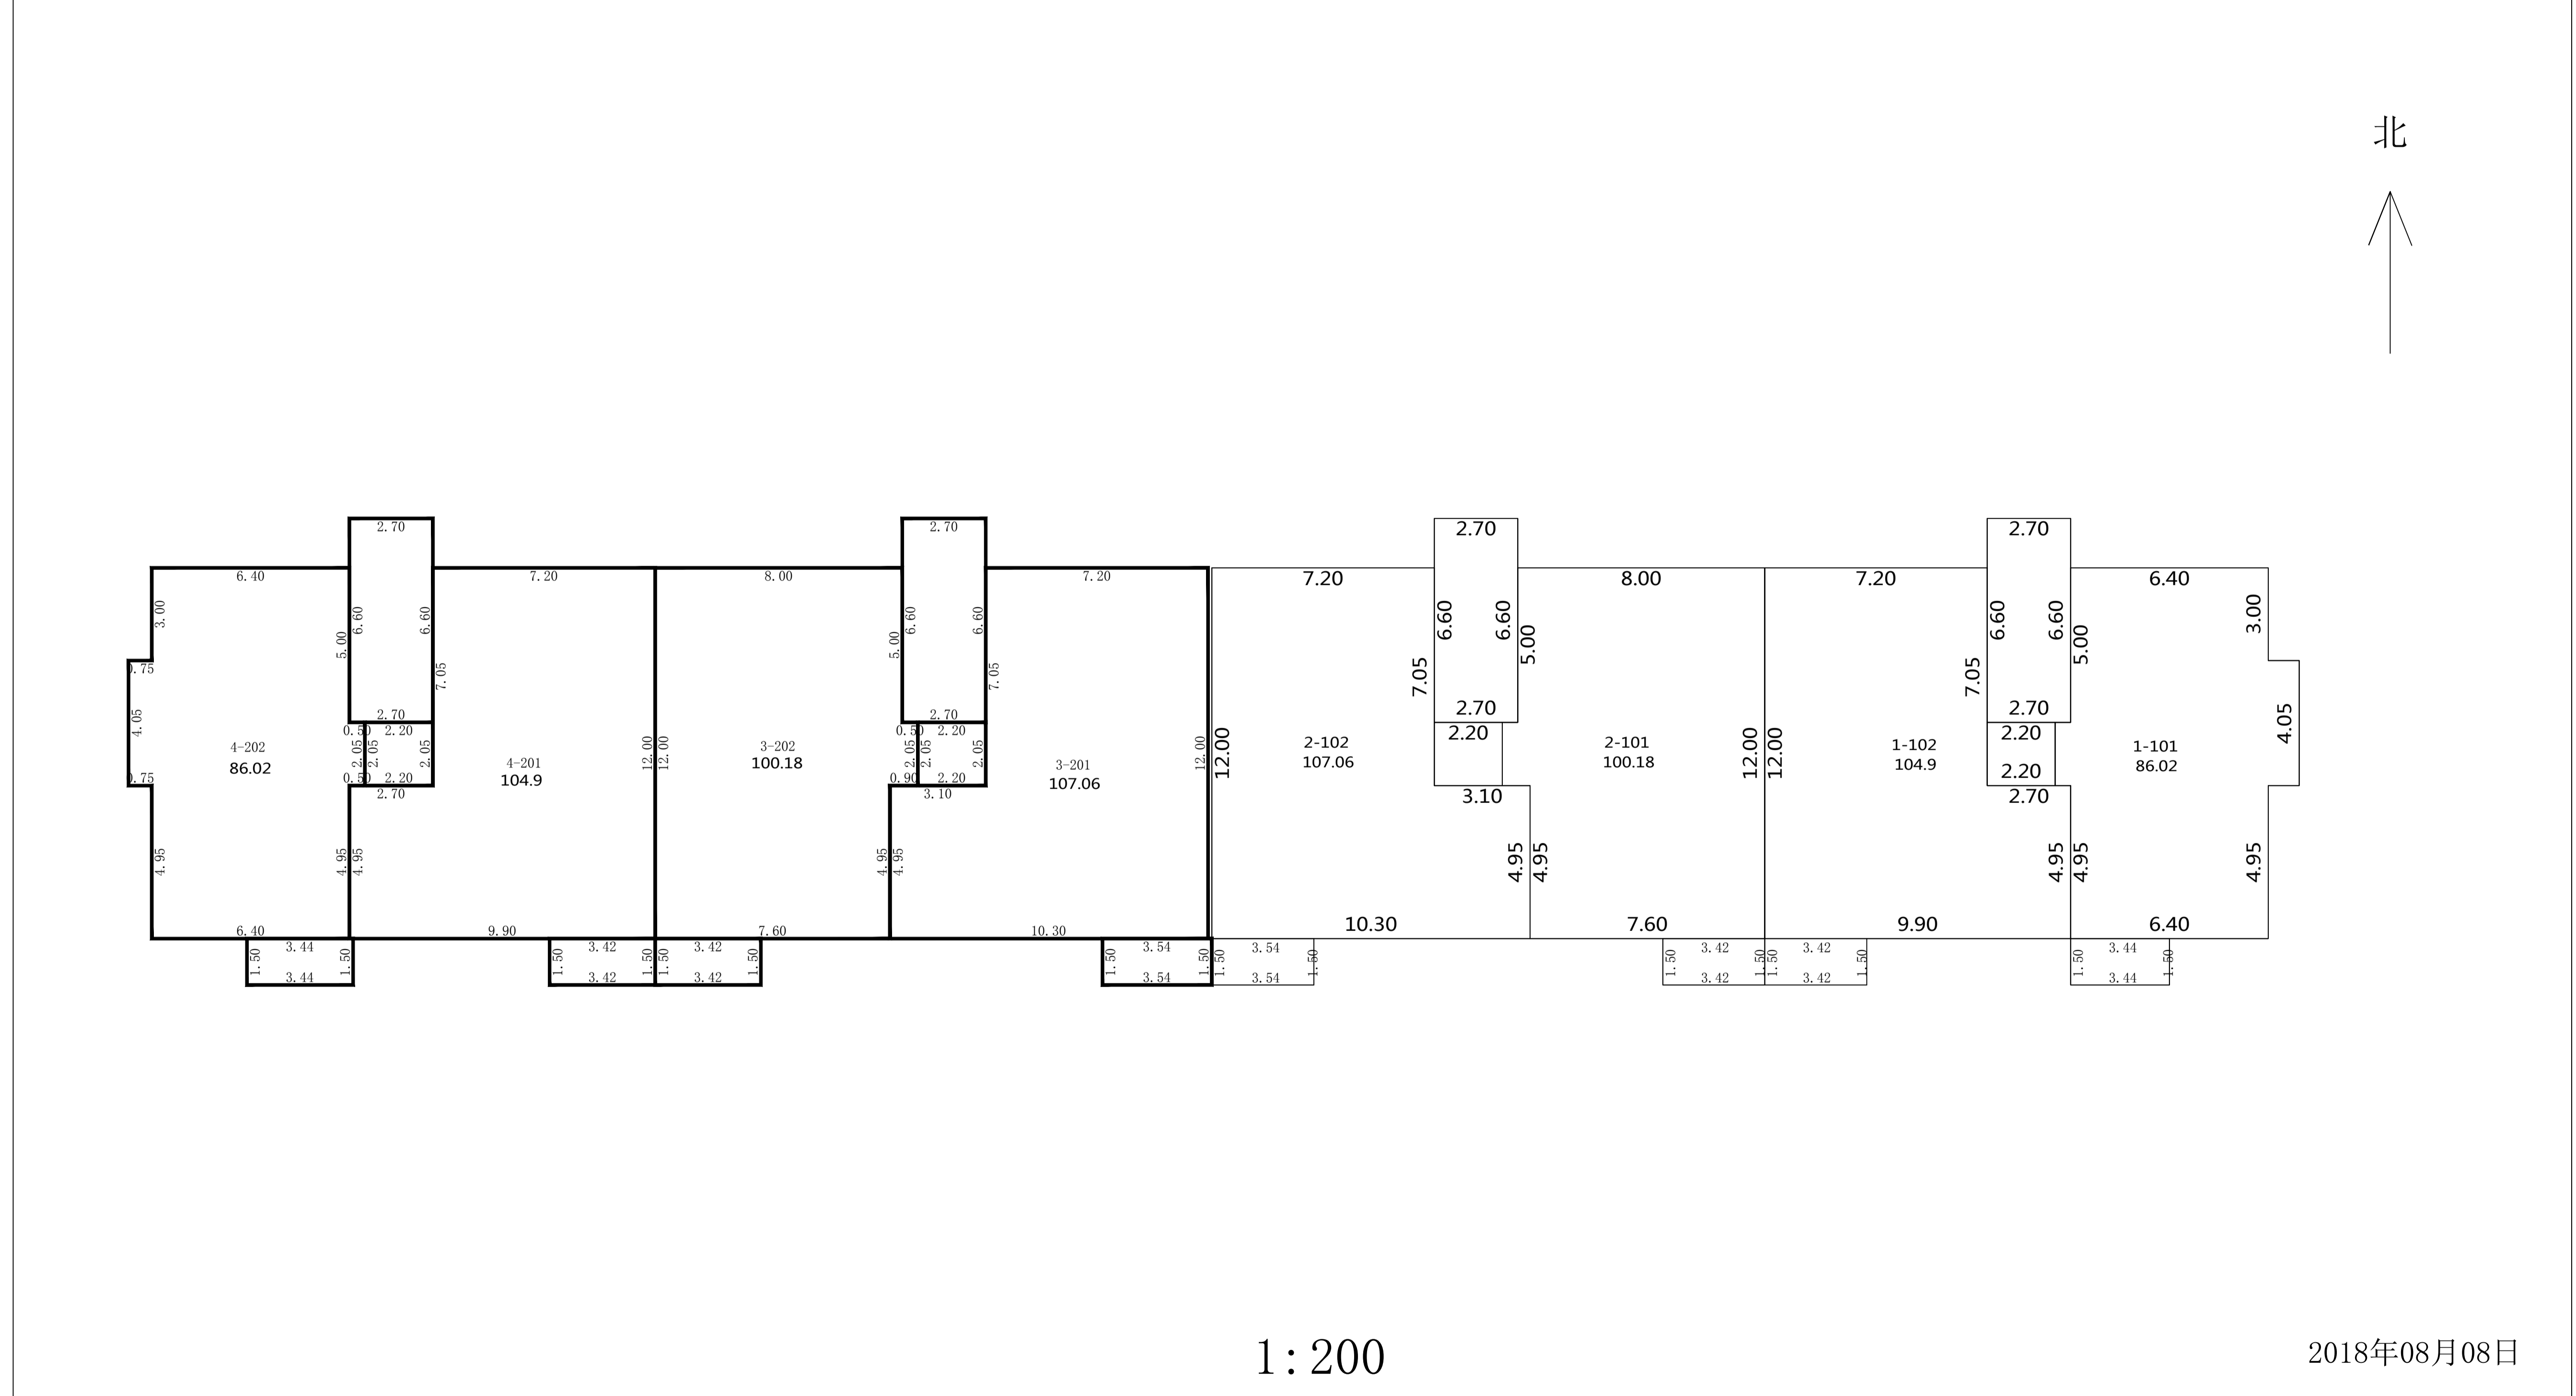

# 房屋分层平面图

丘号		委托单位	邢台市愉景房地产开发有限公司	结构	砖混
幢号	23#住宅楼	项目名称	愉景花园二期和二期B座	层数	7
座落				层次	二至七层

邢台守信测绘有限公司

测绘人:

计算人:

审核人:

2018年08月08日