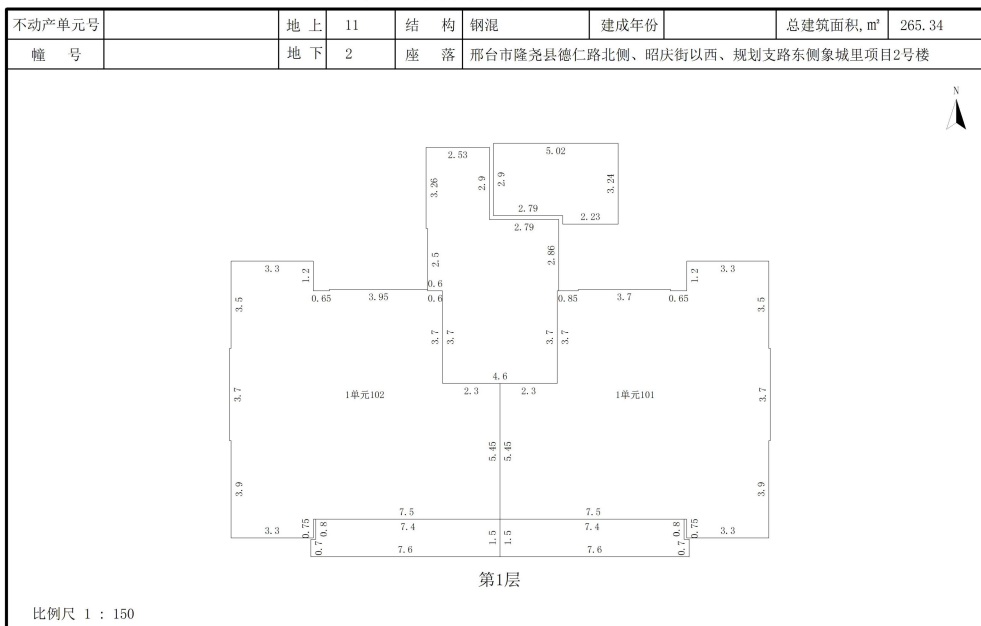

计算人: 王铮昊

审核人: 乔川龙

房屋分层平面示意图

测绘人: 王铮昊

计算人: 王铮昊

审核人: 乔川龙

房屋分层平面示意图

测绘人: 王铮昊