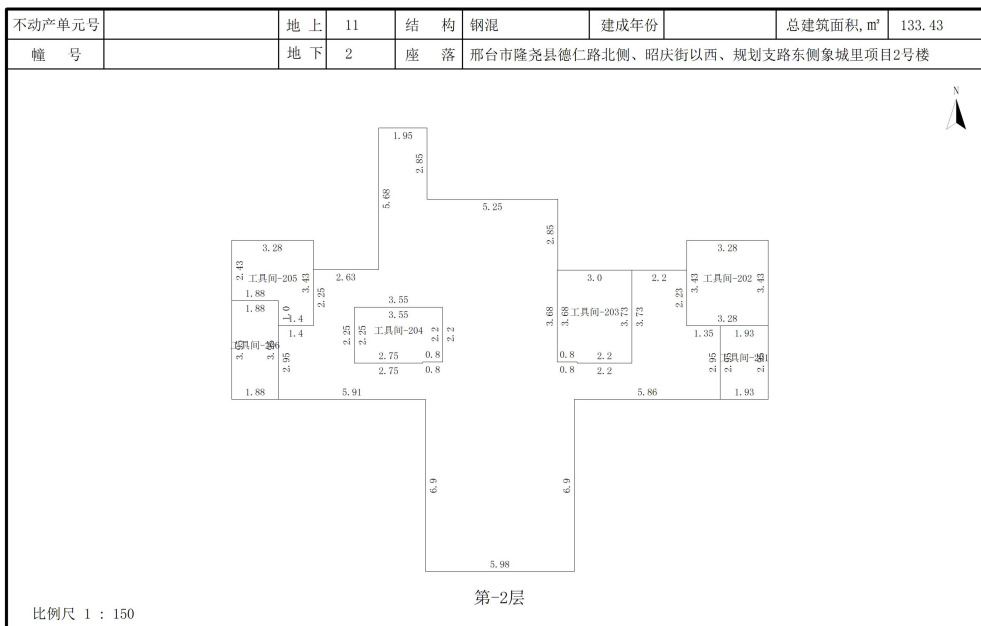

房屋分层平面示意图

邢台市城乡房产测绘队

测绘人: 王铮昊

计算人: 王铮昊

审核人: 乔川龙

房屋分层平面示意图

邢台市城乡房产测绘队

测绘人: 王铮昊

计算人: 王铮昊

审核人: 乔川龙

房屋分层平面示意图

测绘人: 王铮昊

计算人: 王铮昊

审核人: 乔川龙

房屋分层平面示意图

测绘人: 王铮昊