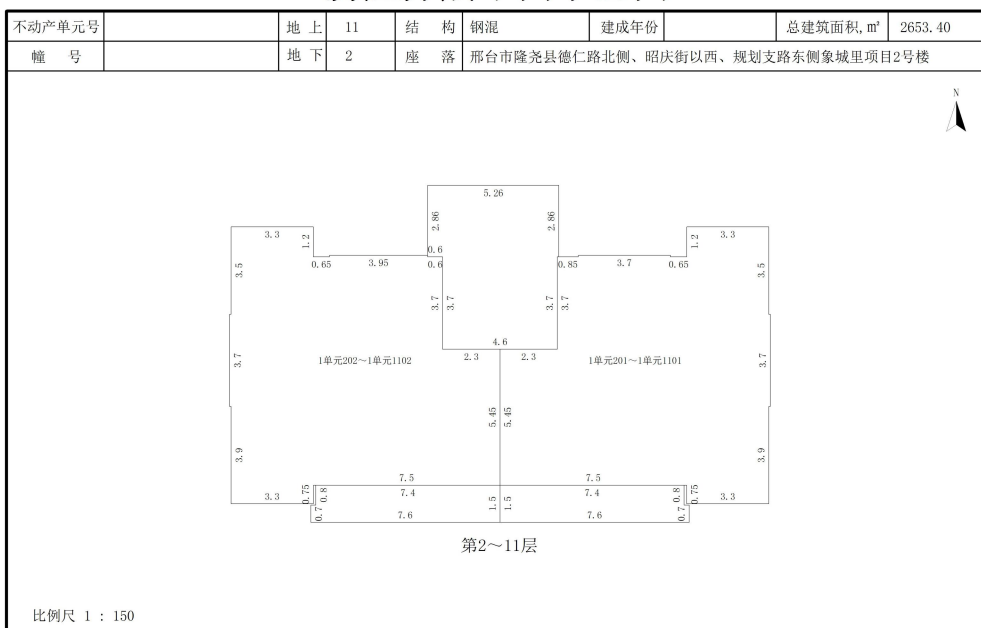

计算人: 王铮昊

审核人: 乔川龙

房屋分层平面示意图

测绘人: 王铮昊

计算人: 王铮昊

审核人: 乔川龙

房屋分层平面示意图

测绘人: 王铮昊