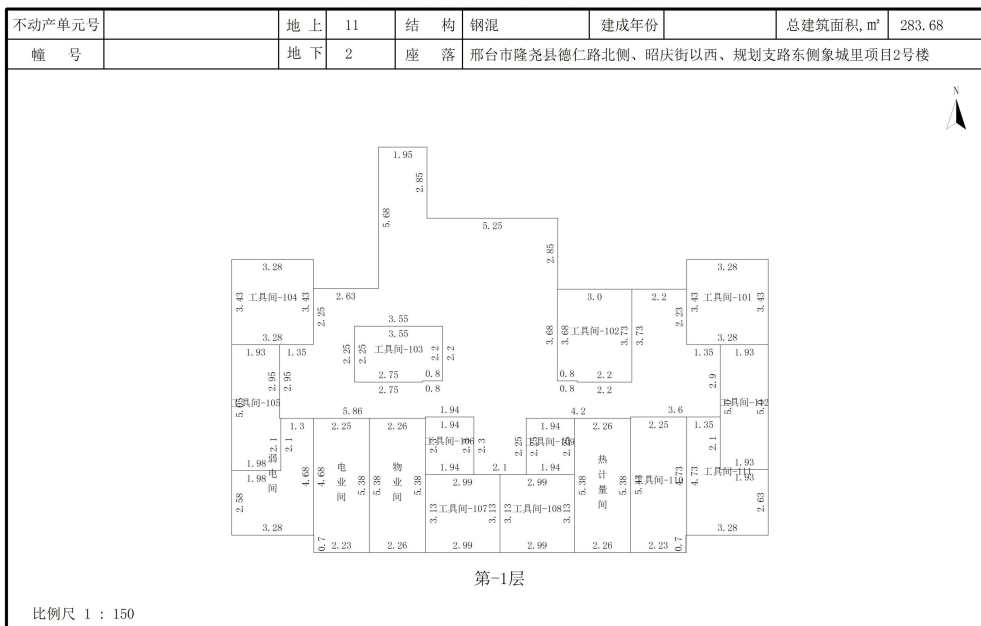

房屋分层平面示意图

邢台市城乡房产测绘队

测绘人: 王铮昊

计算人: 王铮昊

审核人: 乔川龙

房屋分层平面示意图

邢台市城乡房产测绘队

测绘人: 王铮昊

计算人: 王铮昊

审核人: 乔川龙

房屋分层平面示意图

测绘人: 王铮昊

计算人: 王铮昊

审核人: 乔川龙

房屋分层平面示意图

测绘人: 王铮昊