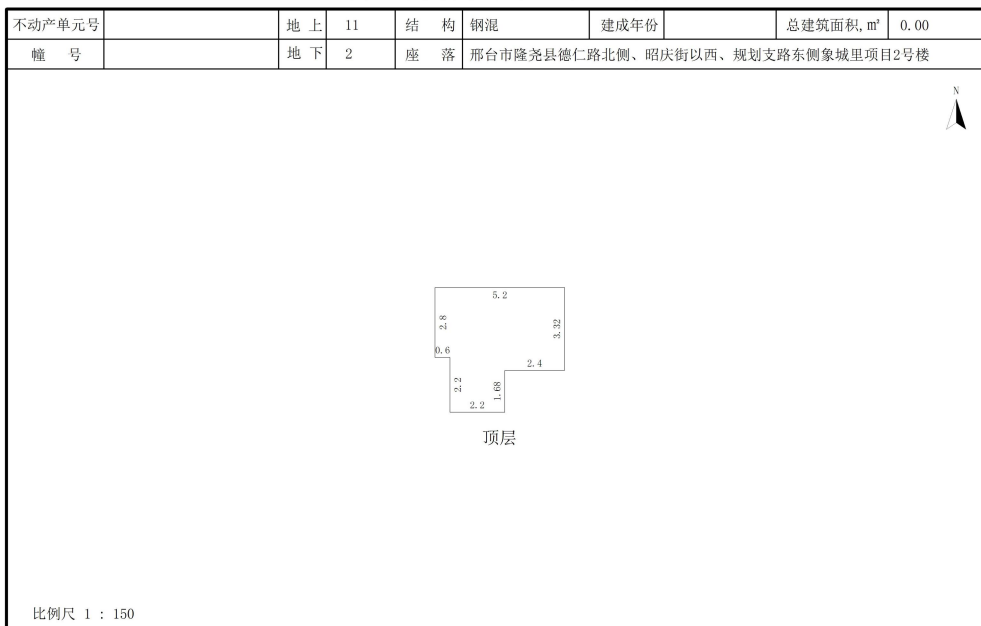

房屋分层平面示意图

邢台市城乡房产测绘队

测绘人: 王铮昊

计算人: 王铮昊

审核人: 乔川龙