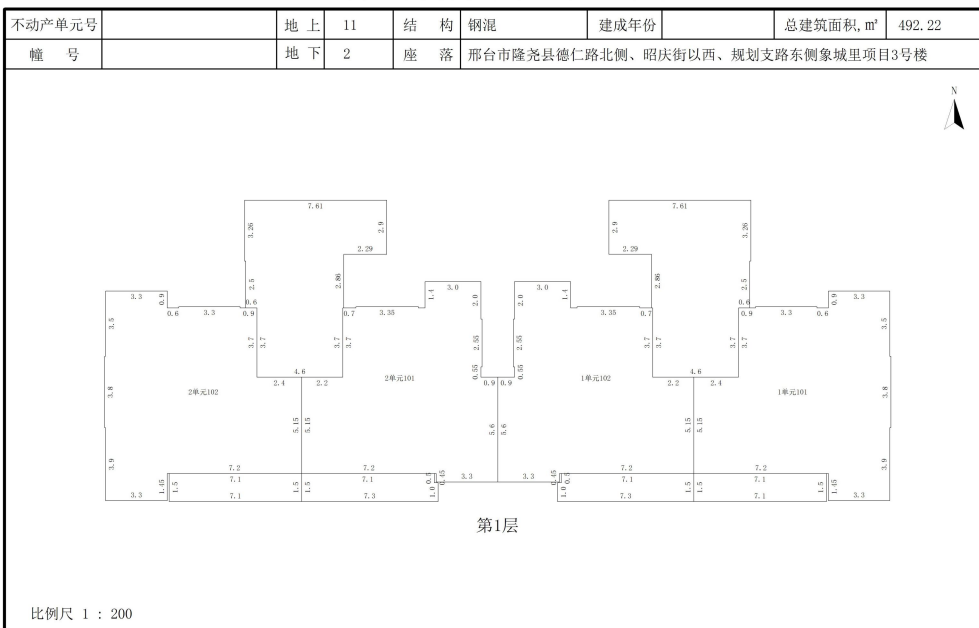

## 房屋分层平面示意图

邢台市城乡房产测绘队

测绘人: 董腾

计算人: 董腾

审核人: 乔川龙

## 房屋分层平面示意图

测绘人: 董腾

计算人: 董腾

审核人: 乔川龙

邢台市城乡房产测绘队