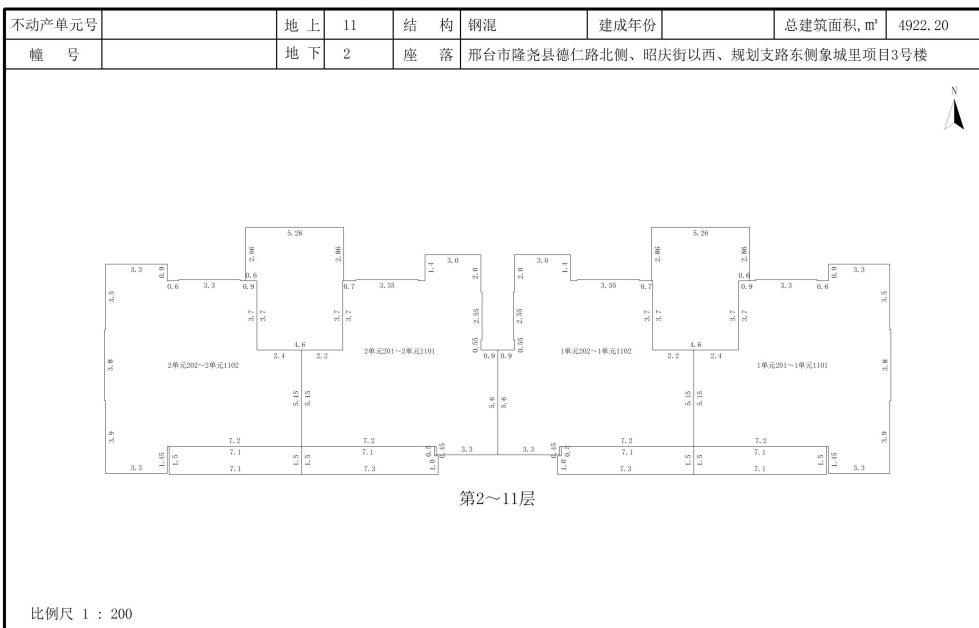

## 房屋分层平面示意图

测绘人: 董腾

计算人: 董腾

审核人: 乔川龙

邢台市城乡房产测绘队