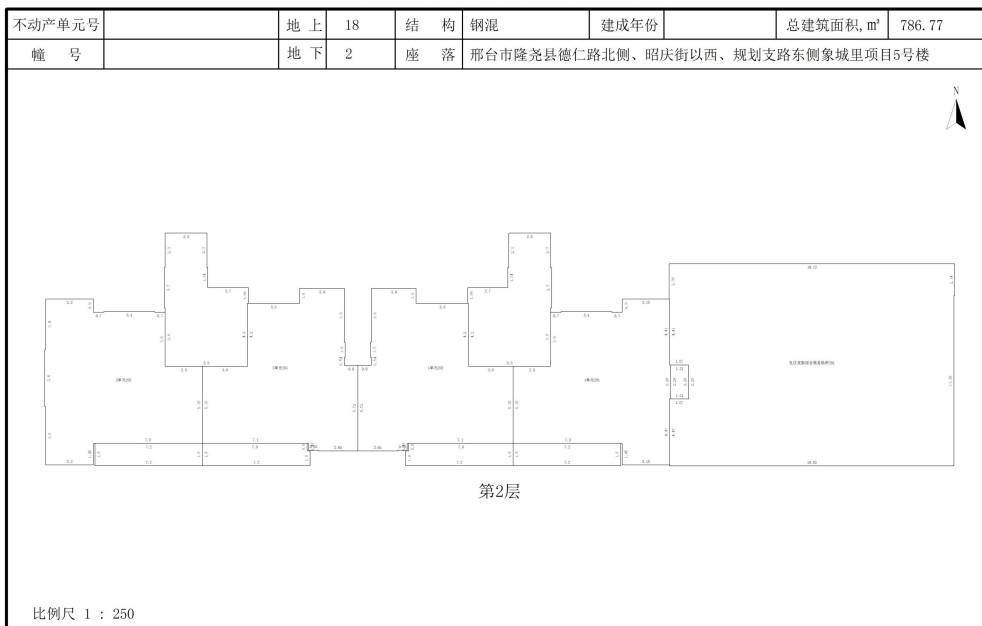

计算人: 王铮昊

审核人: 乔川龙

房屋分层平面示意图

测绘人: 王铮昊

计算人: 王铮昊

审核人: 乔川龙

邢台市城乡房产测绘队

房屋分层平面示意图