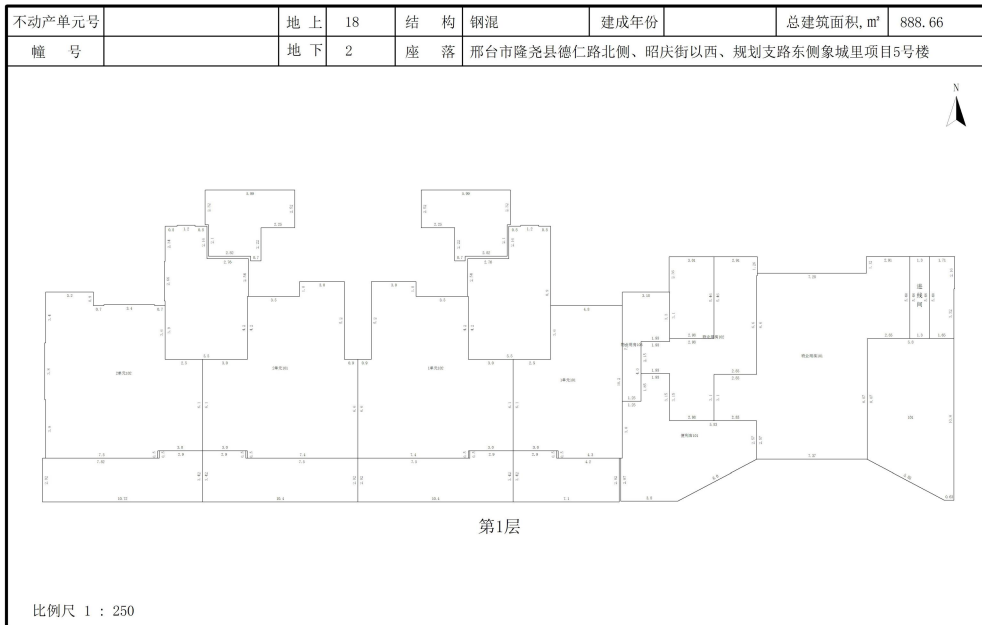

计算人: 王铮昊

审核人: 乔川龙

房屋分层平面示意图

测绘人: 王铮昊

计算人: 王铮昊

审核人: 乔川龙

邢台市城乡房产测绘队

房屋分层平面示意图