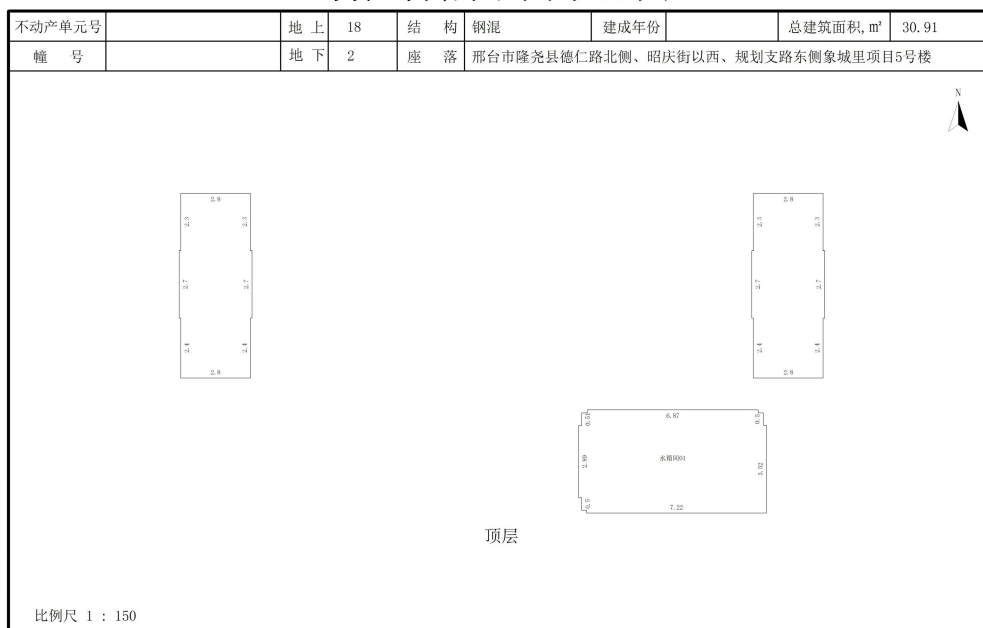

审核人: 乔川龙

房屋分层平面示意图

邢台市城乡房产测绘队

测绘人: 王铮昊

计算人: 王铮昊

审核人: 乔川龙

房屋分层平面示意图

邢台市城乡房产测绘队

测绘人: 王铮昊

计算人: 王铮昊

审核人: 乔川龙