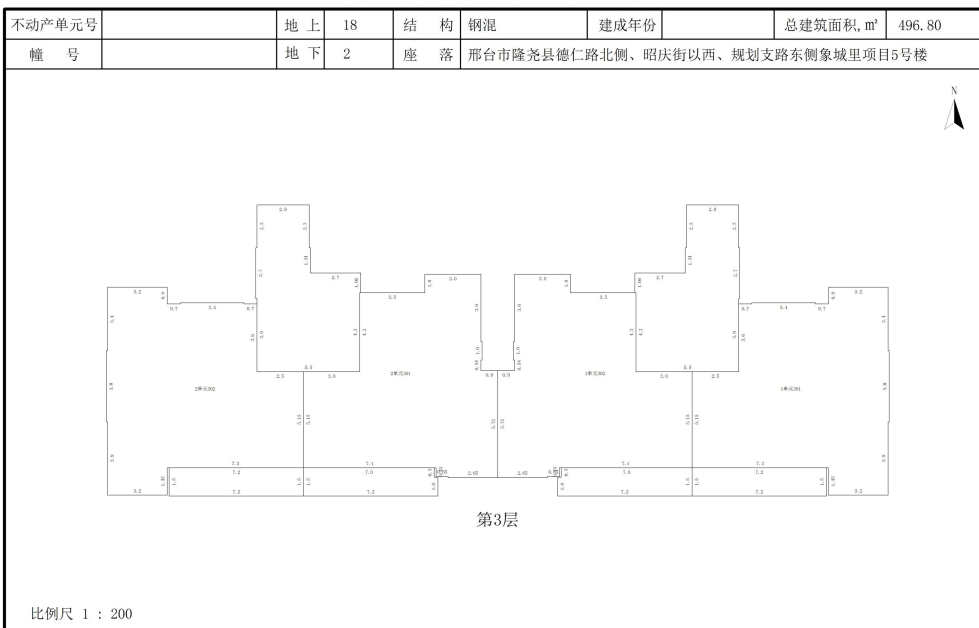

房屋分层平面示意图

邢台市城乡房产测绘队

测绘人: 王铮昊

计算人: 王铮昊

审核人: 乔川龙