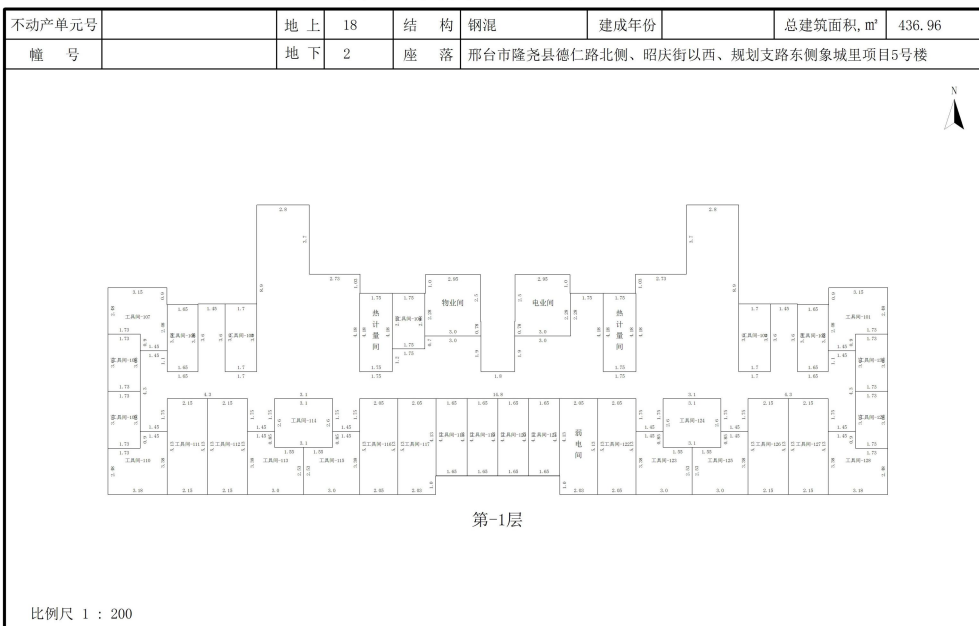

房屋分层平面示意图

邢台市城乡房产测绘队

测绘人: 王铮昊

计算人: 王铮昊

审核人: 乔川龙