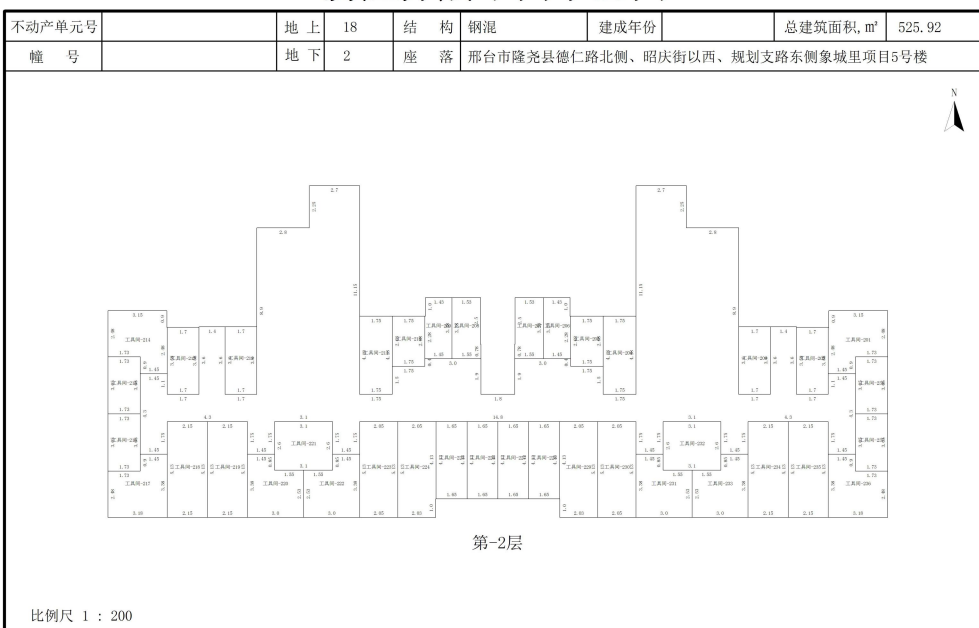

房屋分层平面示意图

邢台市城乡房产测绘队

测绘人: 王铮昊

计算人: 王铮昊

审核人: 乔川龙

房屋分层平面示意图

邢台市城乡房产测绘队

测绘人: 王铮昊

计算人: 王铮昊

审核人: 乔川龙

房屋分层平面示意图

测绘人: 王铮昊

计算人: 王铮昊

审核人: 乔川龙

邢台市城乡房产测绘队

房屋分层平面示意图