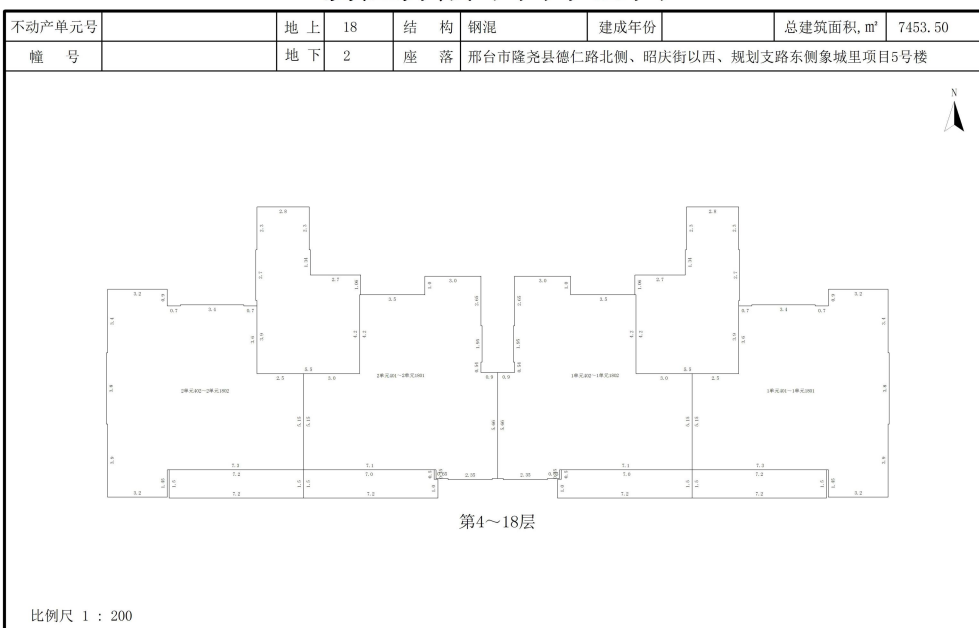

测绘人: 王铮昊

计算人: 王铮昊

审核人: 乔川龙

邢台市城乡房产测绘队

房屋分层平面示意图

邢台市城乡房产测绘队

测绘人: 王铮昊

计算人: 王铮昊

审核人: 乔川龙

房屋分层平面示意图

邢台市城乡房产测绘队

测绘人: 王铮昊

计算人: 王铮昊

审核人: 乔川龙

房屋分层平面示意图

邢台市城乡房产测绘队