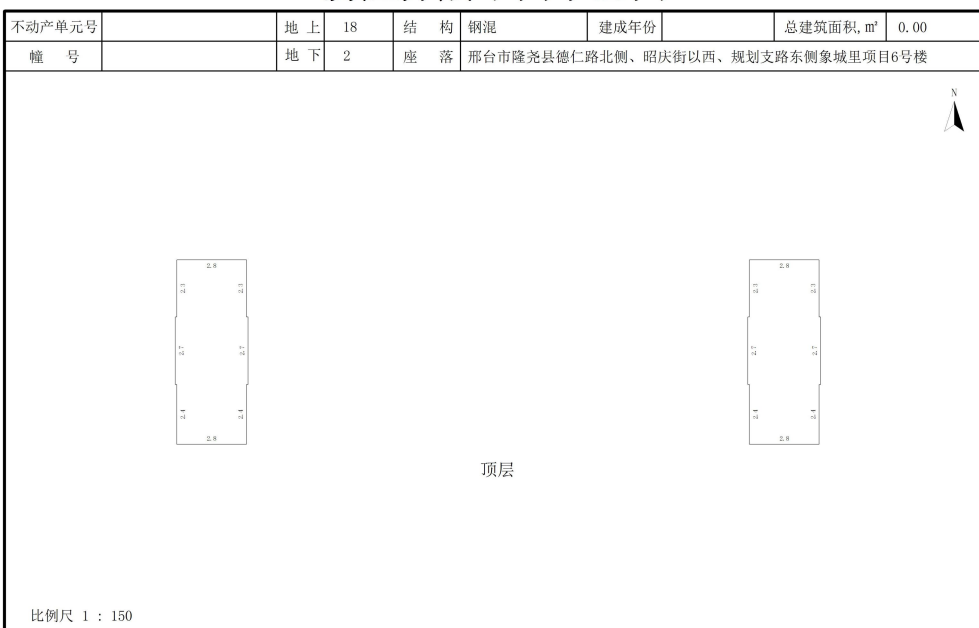

计算人: 杨子健

审核人: 乔川龙

房屋分层平面示意图

测绘人: 杨子健

计算人: 杨子健

审核人: 乔川龙

邢台市城乡房产测绘队

房屋分层平面示意图

测绘人: 杨子健

计算人: 杨子健

审核人: 乔川龙

邢台市城乡房产测绘队

房屋分层平面示意图

邢台市城乡房产测绘队

房屋分层平面示意图

邢台市城乡房产测绘队