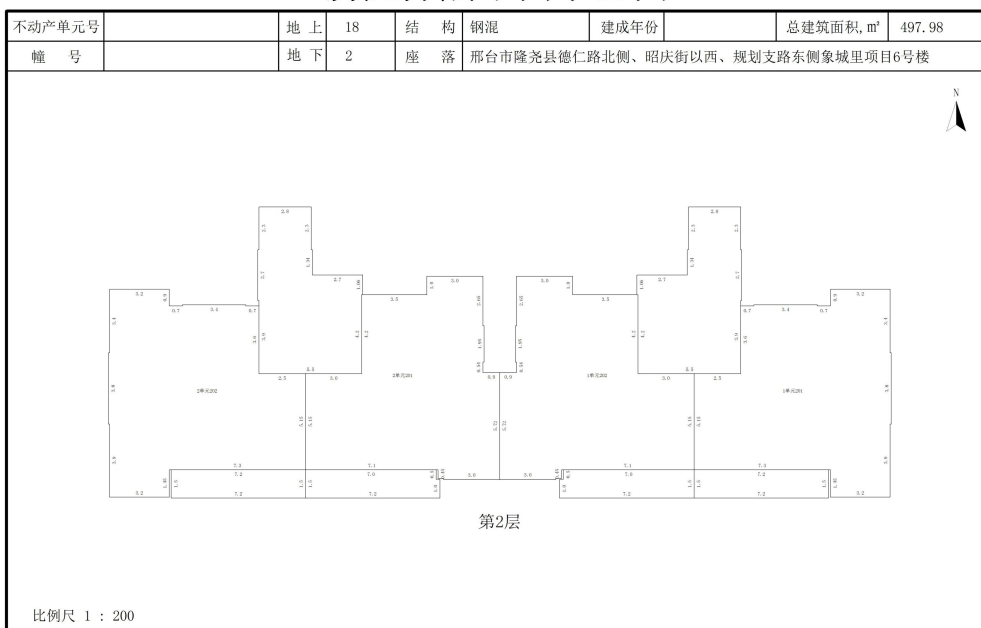

计算人: 杨子健

审核人: 乔川龙

房屋分层平面示意图

测绘人: 杨子健

计算人: 杨子健

审核人: 乔川龙

邢台市城乡房产测绘队

房屋分层平面示意图

测绘人: 杨子健

计算人: 杨子健

审核人: 乔川龙

邢台市城乡房产测绘队

房屋分层平面示意图

邢台市城乡房产测绘队

房屋分层平面示意图

邢台市城乡房产测绘队