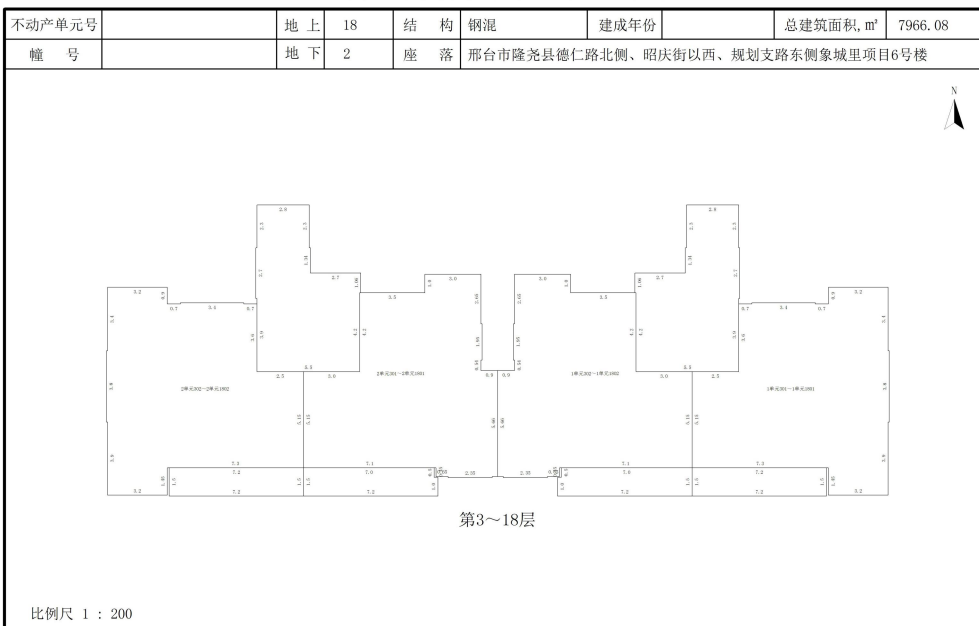

计算人: 杨子健

审核人: 乔川龙

房屋分层平面示意图

测绘人: 杨子健

计算人: 杨子健

审核人: 乔川龙

邢台市城乡房产测绘队

房屋分层平面示意图

测绘人: 杨子健

计算人: 杨子健

审核人: 乔川龙

邢台市城乡房产测绘队

房屋分层平面示意图

邢台市城乡房产测绘队

房屋分层平面示意图

邢台市城乡房产测绘队