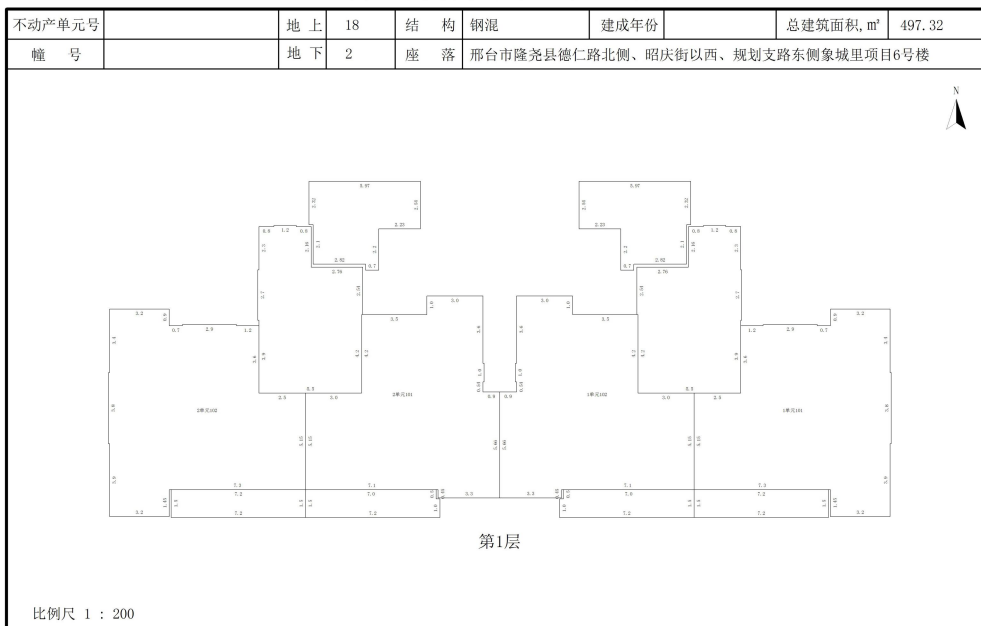

房屋分层平面示意图

邢台市城乡房产测绘队

测绘人: 杨子健

计算人: 杨子健

审核人: 乔川龙

房屋分层平面示意图

邢台市城乡房产测绘队

测绘人: 杨子健

计算人: 杨子健

审核人: 乔川龙

房屋分层平面示意图

测绘人: 杨子健

计算人: 杨子健

审核人: 乔川龙

邢台市城乡房产测绘队

房屋分层平面示意图