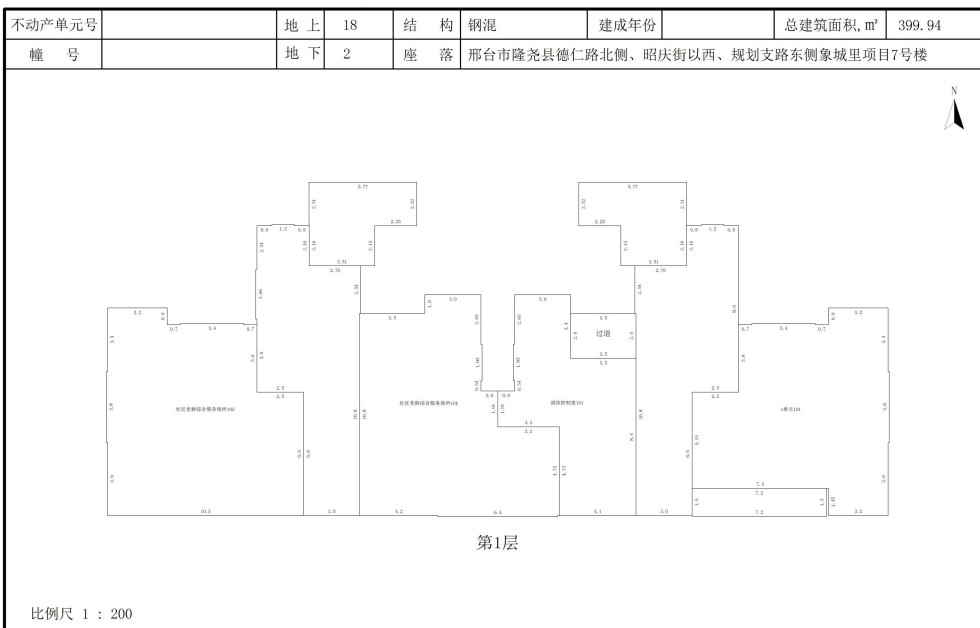

房屋分层平面示意图

邢台市城乡房产测绘队

测绘人: 冯志涛

计算人: 冯志涛

审核人: 乔川龙

房屋分层平面示意图

邢台市城乡房产测绘队

测绘人: 冯志涛

计算人: 冯志涛

审核人: 乔川龙

房屋分层平面示意图

邢台市城乡房产测绘队

测绘人: 冯志涛

计算人: 冯志涛

审核人: 乔川龙

房屋分层平面示意图

邢台市城乡房产测绘队

测绘人: 冯志涛

计算人: 冯志涛

审核人: 乔川龙

房屋分层平面示意图

测绘人: 冯志涛

计算人: 冯志涛

审核人: 乔川龙

邢台市城乡房产测绘队

房屋分层平面示意图

测绘人: 冯志涛

计算人: 冯志涛

审核人: 乔川龙

邢台市城乡房产测绘队