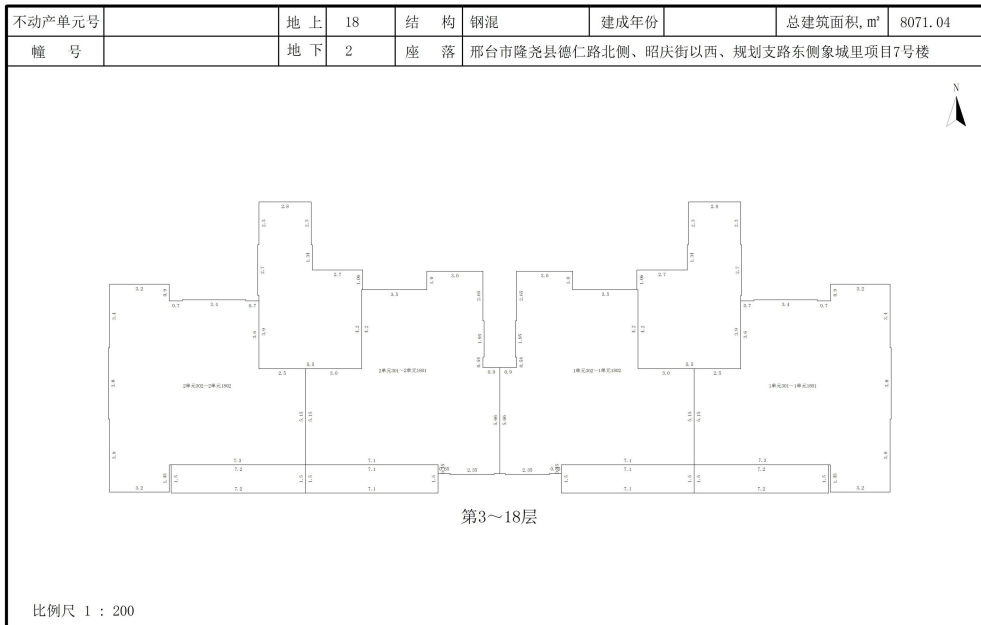

计算人: 冯志涛

审核人: 乔川龙

房屋分层平面示意图

邢台市城乡房产测绘队

测绘人: 冯志涛

计算人: 冯志涛

审核人: 乔川龙

房屋分层平面示意图

邢台市城乡房产测绘队

测绘人: 冯志涛

计算人: 冯志涛

审核人: 乔川龙

房屋分层平面示意图

测绘人: 冯志涛

计算人: 冯志涛

审核人: 乔川龙

邢台市城乡房产测绘队

房屋分层平面示意图

测绘人: 冯志涛

计算人: 冯志涛

审核人: 乔川龙

邢台市城乡房产测绘队