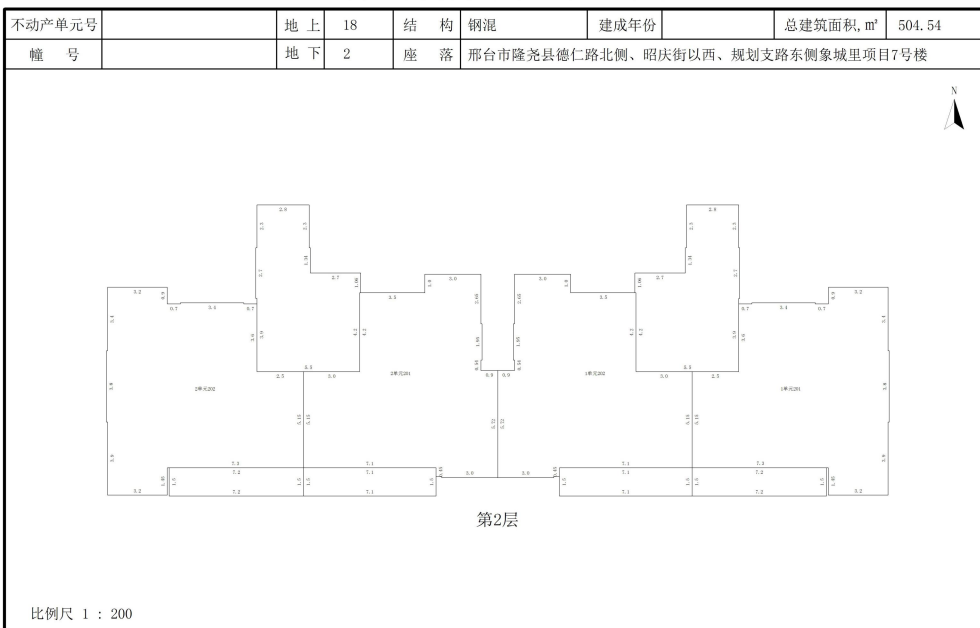

计算人: 冯志涛

审核人: 乔川龙

房屋分层平面示意图

邢台市城乡房产测绘队

测绘人: 冯志涛

计算人: 冯志涛

审核人: 乔川龙

房屋分层平面示意图

邢台市城乡房产测绘队

测绘人: 冯志涛

计算人: 冯志涛

审核人: 乔川龙

房屋分层平面示意图

测绘人: 冯志涛

计算人: 冯志涛

审核人: 乔川龙

邢台市城乡房产测绘队

房屋分层平面示意图

测绘人: 冯志涛

计算人: 冯志涛

审核人: 乔川龙

邢台市城乡房产测绘队