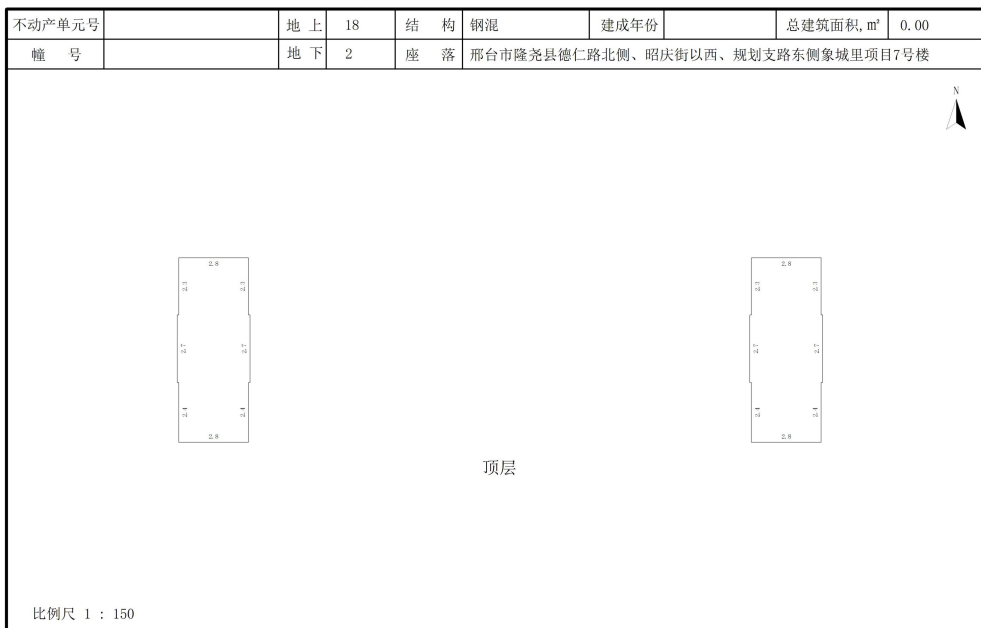

邢台市城乡房产测绘队

测绘人: 冯志涛

计算人: 冯志涛

审核人: 乔川龙

房屋分层平面示意图

测绘人: 冯志涛

计算人: 冯志涛

审核人: 乔川龙

邢台市城乡房产测绘队

房屋分层平面示意图

测绘人: 冯志涛

计算人: 冯志涛

审核人: 乔川龙

邢台市城乡房产测绘队