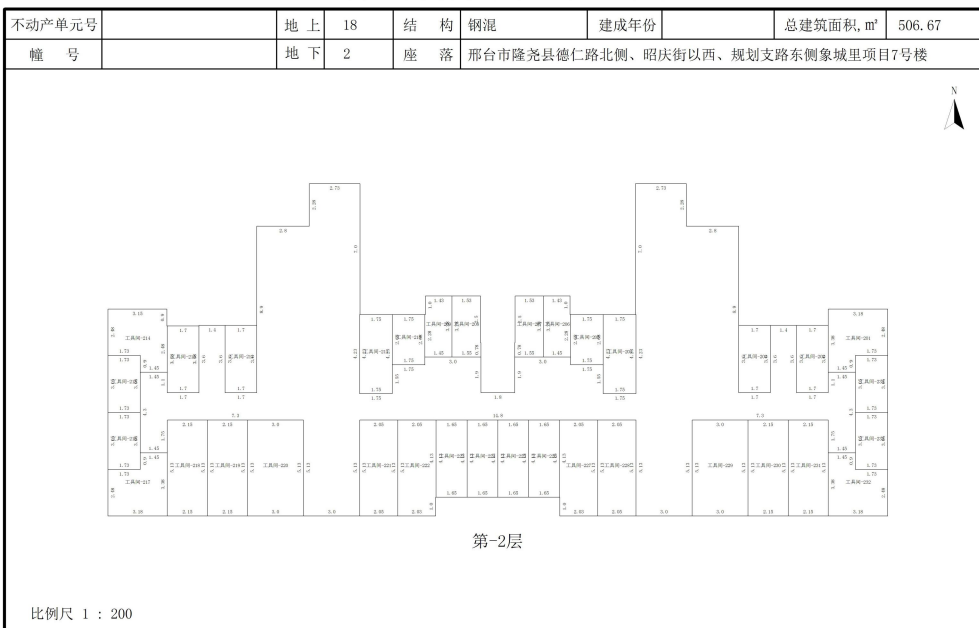

房屋分层平面示意图

邢台市城乡房产测绘队

测绘人: 冯志涛

计算人: 冯志涛

审核人: 乔川龙

房屋分层平面示意图

邢台市城乡房产测绘队

测绘人: 冯志涛

计算人: 冯志涛

审核人: 乔川龙

房屋分层平面示意图

邢台市城乡房产测绘队

测绘人: 冯志涛

计算人: 冯志涛

审核人: 乔川龙

房屋分层平面示意图

邢台市城乡房产测绘队

测绘人: 冯志涛

计算人: 冯志涛

审核人: 乔川龙

房屋分层平面示意图

测绘人: 冯志涛

计算人: 冯志涛

审核人: 乔川龙

邢台市城乡房产测绘队

房屋分层平面示意图

测绘人: 冯志涛

计算人: 冯志涛

审核人: 乔川龙

邢台市城乡房产测绘队